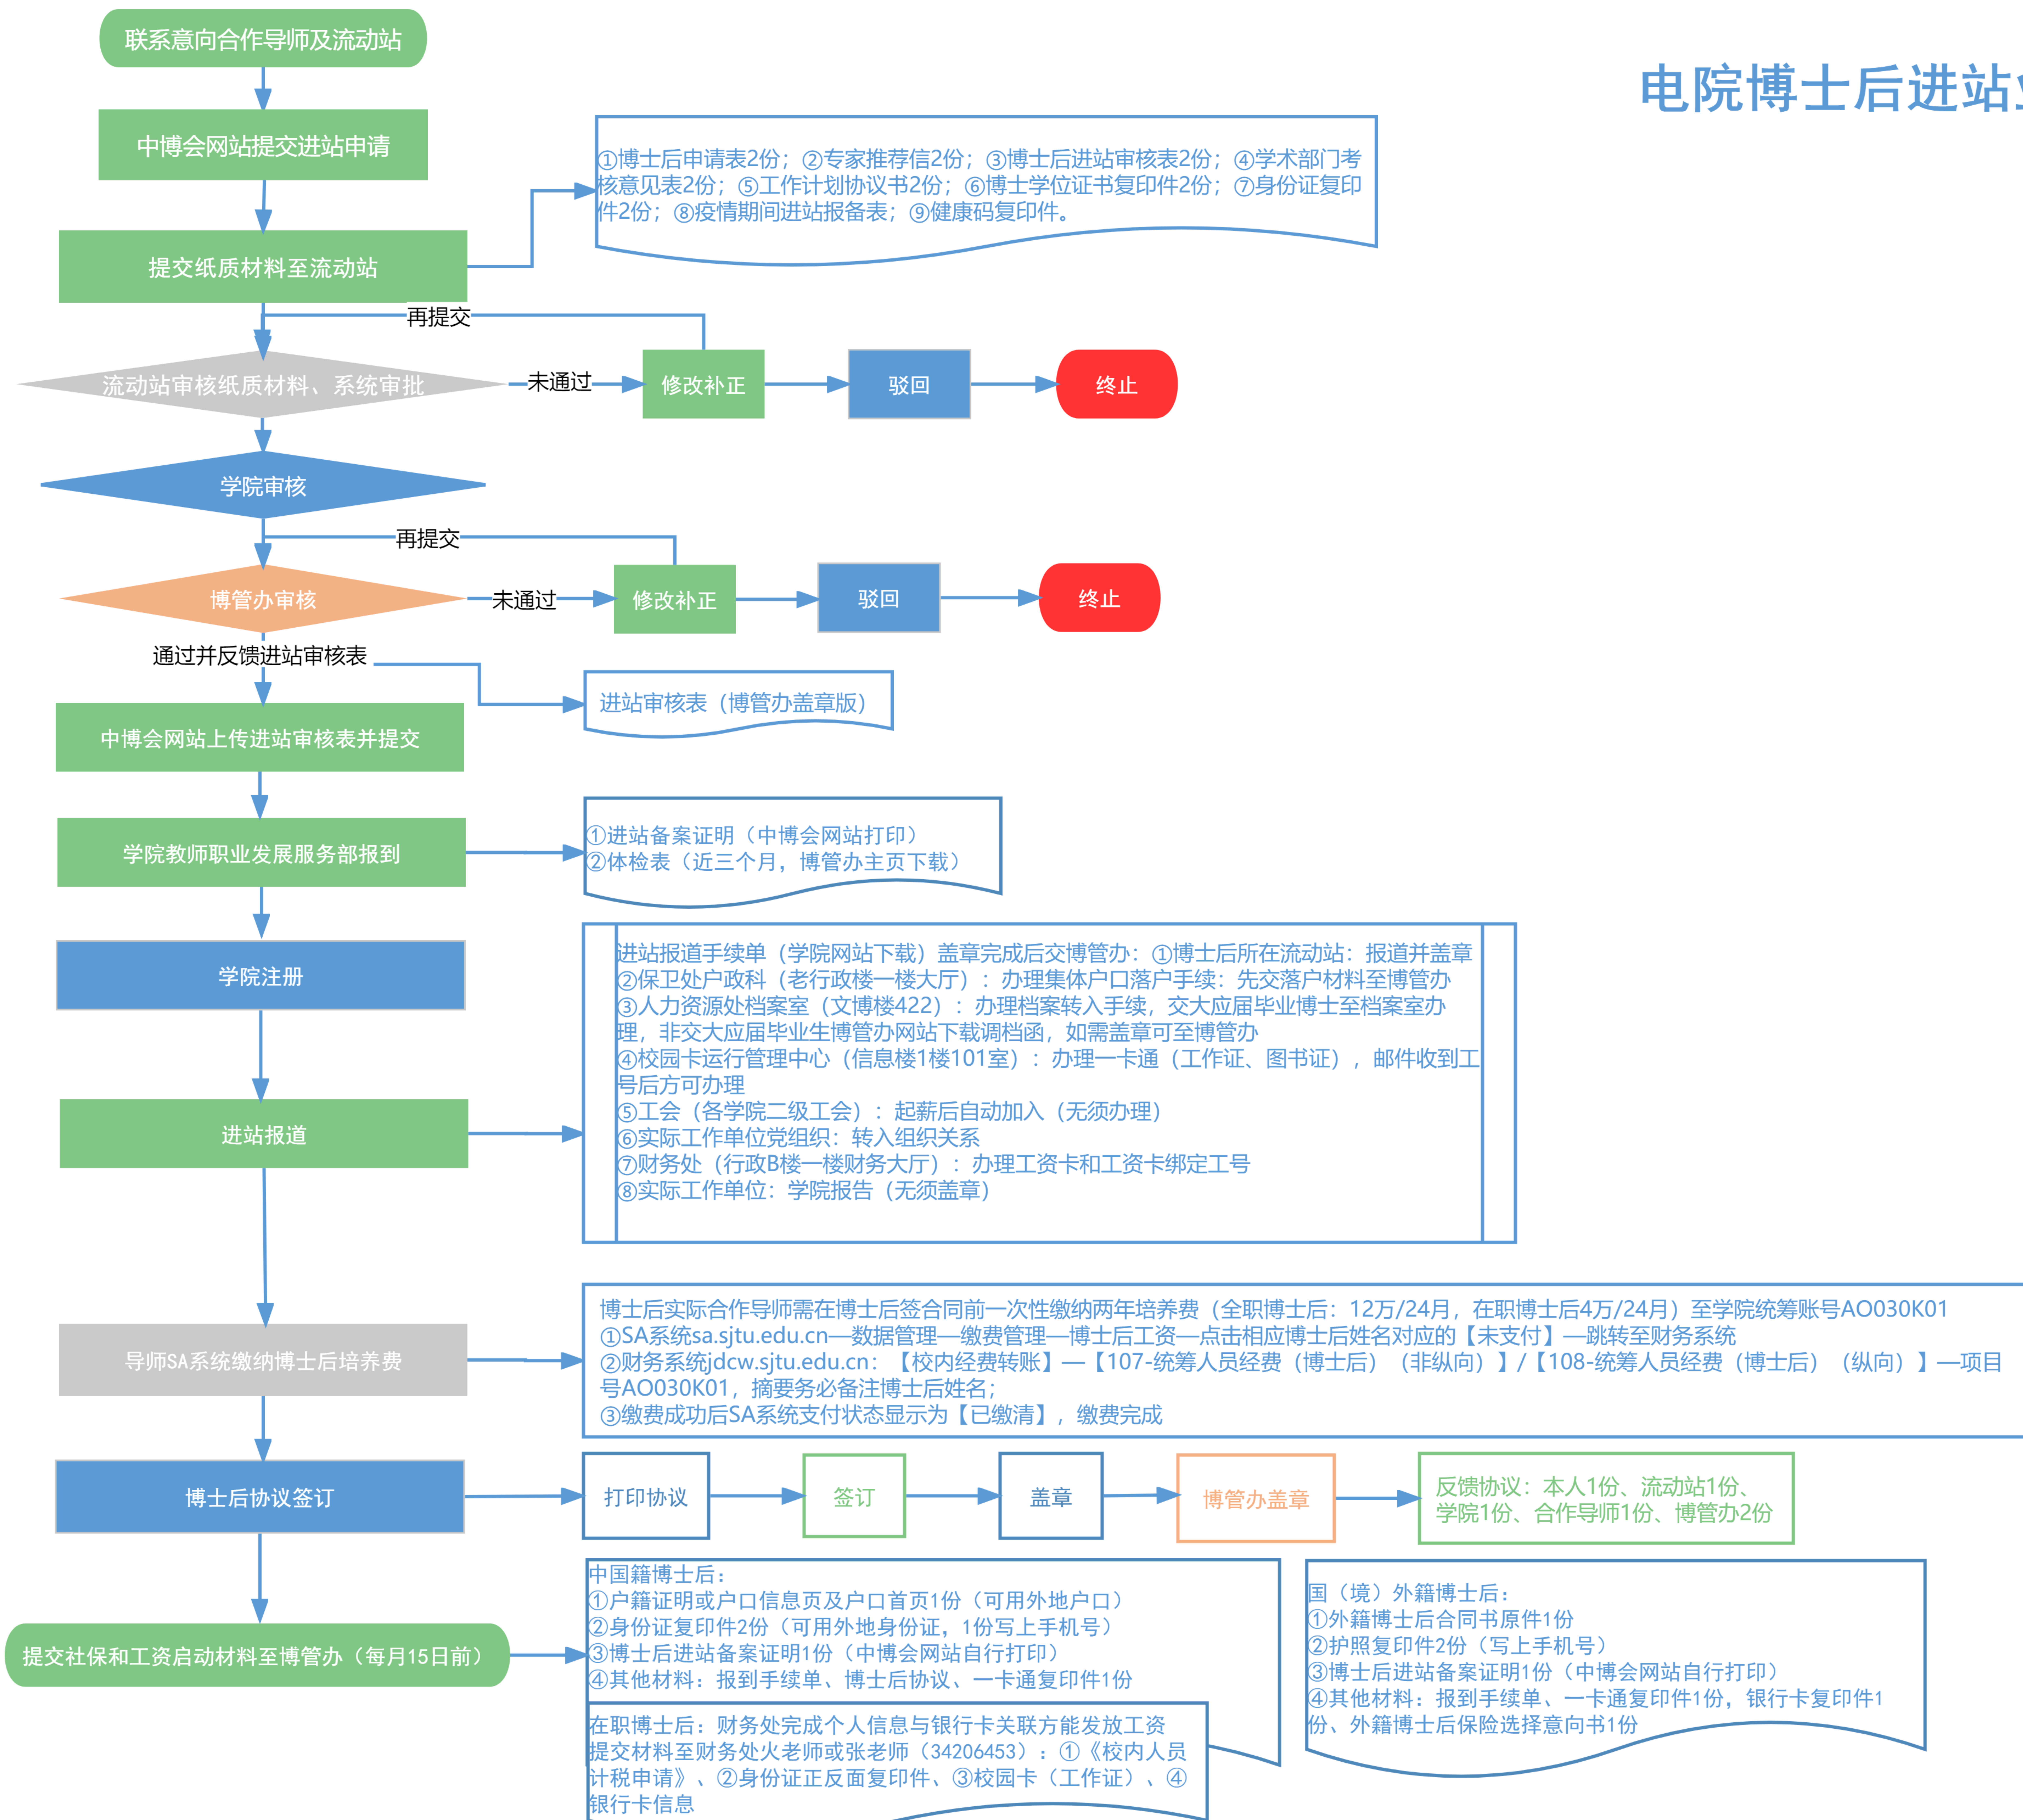

电院博士后进站业务办理指南

博士后本人

流动站/导师

学院
电院3-317

学校博管办
行政B楼421